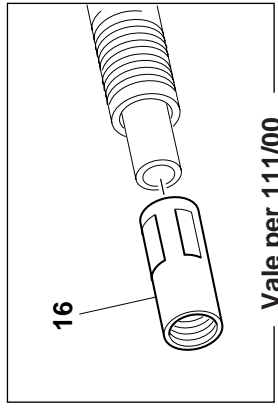

TAVOLE - TABLE

carlo de giorgi
s.r.l.

T. 1/1

110/00

111/00

Vale per 111/00

Vale per 111/00

Art. 110/00 TML PL.
Art. 111/00 TML MT.

ALBERO FLESSIBILE TML

TML FLEXIBLE SHAFT

T.1/1

POS. NO.	CODICE C. CODE	CODICE F. CODE	Q.	DENOMINAZIONE	DESCRIPTION
1	38B		1	BUSSOLA	BUSH
2	37B		1	CLIPS	CLIPS
3	39B		1	RACCORDO	FITTING
4	40B		1	FORCELLA	FORK
5	41B		1	SPINETTA	CONNECTOR
6	42B		1	ALBERO	SHAFT
7	40A		2	CUSCINETTO POSTERIORE	REAR BEARING
8	99B		1	DISTANZIALE	SPACER
9	43B		1	CORPO	BODY
10	01C		1	ESAGONO 3 MA	3MA HEXAGON
11	002/R2		1	ALBERINO COMPLETO	COMPLETE SHAFT
12	02C		1	CODULO	SHANK
13	110/R1		1	GUAINA PLASTICA COMPLETA DI ATTACCHI	PLASTIC SHEATH COMPLETE WITH ATTACHMENTS
14	98B		1	BOCCHETTONE MARELLI	MARELLI CONNECTION
15	002/R3		1	ALBERINO SLIP COMPLETO	COMPLETE SLIP SHAFT
16	111/R1		1	GUAINA METALLO COMPLETA DI ATTACCHI	METAL SHEATH COMPLETE WITH ATTACHMENTS
17	001/R7		1	INNESTO COMPLETO	COMPLETE COUPLING
18	003/R4		1	SLIP COMPLETO 3 MA	3 MA COMPLETE SLIP

T.1/1

Art. 111/00

ALBERO FLEX TML METALLO

TML FLEXIBLE SHAFT METAL

INDICE NUMERICO - NUMERIC INDEX

Codice/Code	Descrizione	Description	Tav.	Pos./No	Q
001/R7	INNESTO COMPLETO	COMPLETE COUPLING	T.1/1	17	1
002/R2	ALBERINO COMPLETO	COMPLETE SHAFT	T.1/1	11	1
002/R3	ALBERINO SLIP COMPLETO	COMPLETE SLIP SHAFT	T.1/1	15	1
003/R4	SLIP COMPLETO 3 MA	3 MA COMPLETE SLIP	T.1/1	18	1
01C	ESAGONO 3 MA	3MA HEXAGON	T.1/1	10	1
02C	CODULO	SHANK	T.1/1	12	1
110/R1	GUAINA PLASTICA COMPLETA DI ATTACCHI	PLASTIC SHEATH COMPLETE WITH ATTACHMENTS	T.1/1	13	1
111/R1	GUAINA METALLO COMPLETA DI ATTACCHI	METAL SHEATH COMPLETE WITH ATTACHMENTS	T.1/1	16	1
37B	CLIPS	CLIPS	T.1/1	2	1
38B	BUSSOLA	BUSH	T.1/1	1	1
39B	RACCORDO	FITTING	T.1/1	3	1
40A	CUSCINETTO POSTERIORE	REAR BEARING	T.1/1	7	2
40B	FORCELLA	FORK	T.1/1	4	1
41B	SPINETTA	CONNECTOR	T.1/1	5	1
42B	ALBERO	SHAFT	T.1/1	6	1
43B	CORPO	BODY	T.1/1	9	1
98B	BOCCHETTONE MARELLI	MARELLI CONNECTION	T.1/1	14	1
99B	DISTANZIALE	SPACER	T.1/1	8	1