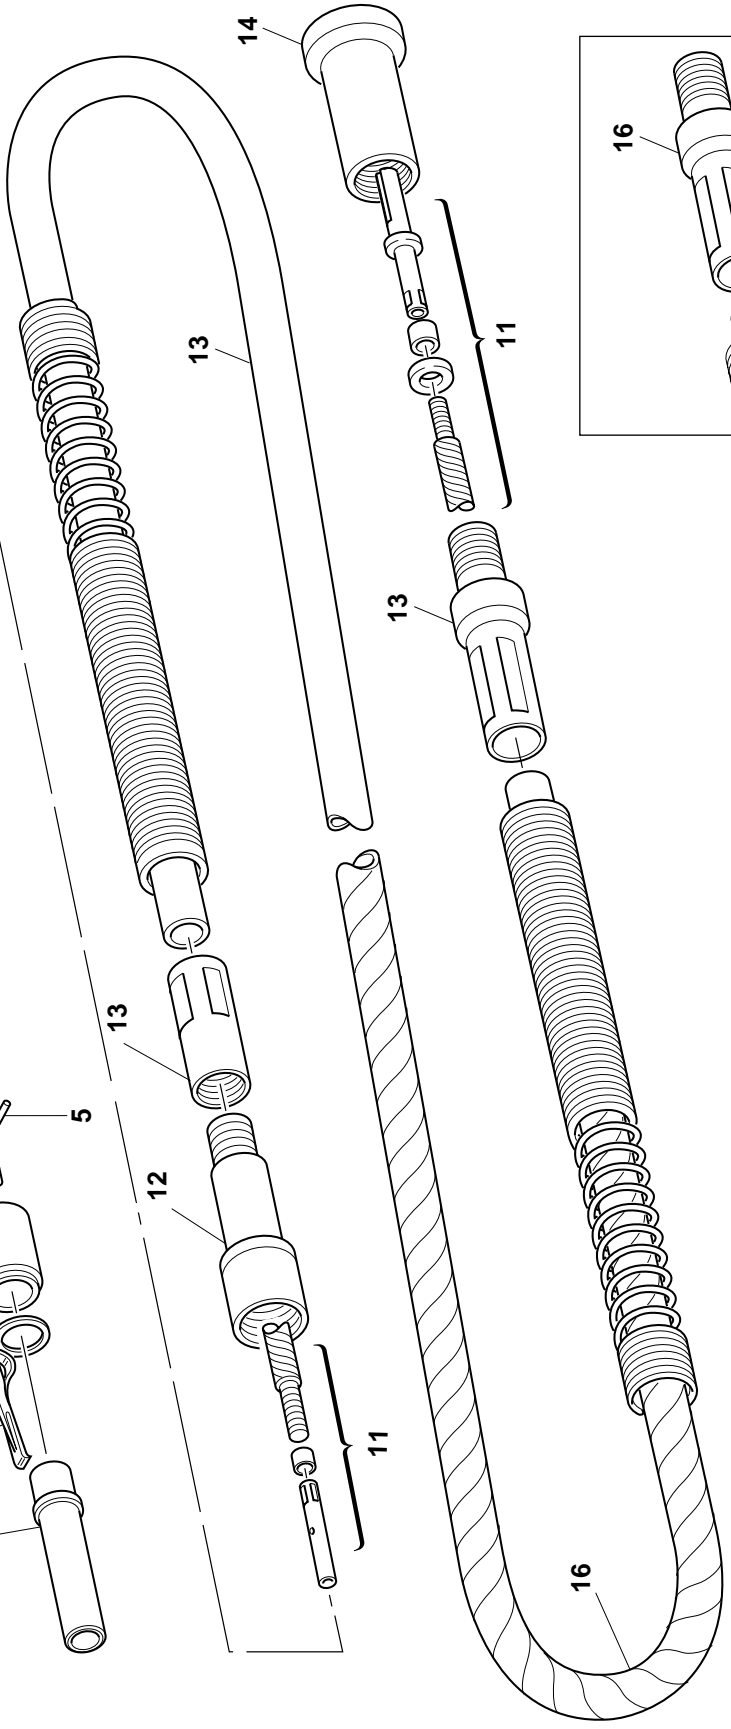

TAVOLE - TABLE

carlo de giorgi
s.r.l.

T. 1/1

110/00

111/00

Vale per 111/00

Vale per 111/00

Art. 110/00 TML PL.
Art. 111/00 TML MT.

ALBERO FLESSIBILE TML

TML FLEXIBLE SHAFT

T.1/1

POS. NO.	CODICE C. CODE	CODICE F. CODE	Q.	DENOMINAZIONE	DESCRIPTION
1	38B		1	BUSSOLA	BUSH
2	37B		1	CLIPS	CLIPS
3	39B		1	RACCORDO	FITTING
4	40B		1	FORCELLA	FORK
5	41B		1	SPINETTA	CONNECTOR
6	42B		1	ALBERO	SHAFT
7	40A		2	CUSCINETTO POSTERIORE	REAR BEARING
8	99B		1	DISTANZIALE	SPACER
9	43B		1	CORPO	BODY
10	01C		1	ESAGONO 3 MA	3MA HEXAGON
11	002/R2		1	ALBERINO COMPLETO	COMPLETE SHAFT
12	02C		1	CODULO	SHANK
13	110/R1		1	GUAINA PLASTICA COMPLETA DI ATTACCHI	PLASTIC SHEATH COMPLETE WITH ATTACHMENTS
14	98B		1	BOCCHETTONE MARELLI	MARELLI CONNECTION
15	002/R3		1	ALBERINO SLIP COMPLETO	COMPLETE SLIP SHAFT
16	111/R1		1	GUAINA METALLO COMPLETA DI ATTACCHI	METAL SHEATH COMPLETE WITH ATTACHMENTS
17	001/R7		1	INNESTO COMPLETO	COMPLETE COUPLING
18	003/R4		1	SLIP COMPLETO 3 MA	3 MA COMPLETE SLIP

T.1/1

Art. 111/00

ALBERO FLEX TML METALLO

TML FLEXIBLE SHAFT METAL

INDICE NUMERICO - NUMERIC INDEX

Codice/Code	Descrizione	Description	Tav.	Pos./No	Q
001/R7	INNESTO COMPLETO	COMPLETE COUPLING	T.1/1	17	1
002/R2	ALBERINO COMPLETO	COMPLETE SHAFT	T.1/1	11	1
002/R3	ALBERINO SLIP COMPLETO	COMPLETE SLIP SHAFT	T.1/1	15	1
003/R4	SLIP COMPLETO 3 MA	3 MA COMPLETE SLIP	T.1/1	18	1
01C	ESAGONO 3 MA	3MA HEXAGON	T.1/1	10	1
02C	CODULO	SHANK	T.1/1	12	1
110/R1	GUAINA PLASTICA COMPLETA DI ATTACCHI	PLASTIC SHEATH COMPLETE WITH ATTACHMENTS	T.1/1	13	1
111/R1	GUAINA METALLO COMPLETA DI ATTACCHI	METAL SHEATH COMPLETE WITH ATTACHMENTS	T.1/1	16	1
37B	CLIPS	CLIPS	T.1/1	2	1
38B	BUSSOLA	BUSH	T.1/1	1	1
39B	RACCORDO	FITTING	T.1/1	3	1
40A	CUSCINETTO POSTERIORE	REAR BEARING	T.1/1	7	2
40B	FORCELLA	FORK	T.1/1	4	1
41B	SPINETTA	CONNECTOR	T.1/1	5	1
42B	ALBERO	SHAFT	T.1/1	6	1
43B	CORPO	BODY	T.1/1	9	1
98B	BOCCHETTONE MARELLI	MARELLI CONNECTION	T.1/1	14	1
99B	DISTANZIALE	SPACER	T.1/1	8	1