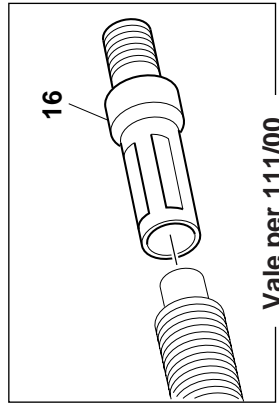

TAVOLE - TABLE

carlo de giorgi
s.r.l.

T. 1/1

110/00

111/00

Vale per 111/00

Vale per 111/00

Art. 110/00 TML PL.
Art. 111/00 TML MT.

ALBERO FLESSIBILE TML

TML FLEXIBLE SHAFT

T.1/1

POS. NO.	CODICE C. CODE	CODICE F. CODE	Q.	DENOMINAZIONE	DESCRIPTION
1	38B		1	BUSSOLA	BUSH
2	37B		1	CLIPS	CLIPS
3	39B		1	RACCORDO	FITTING
4	40B		1	FORCELLA	FORK
5	41B		1	SPINETTA	CONNECTOR
6	42B		1	ALBERO	SHAFT
7	40A		2	CUSCINETTO POSTERIORE	REAR BEARING
8	99B		1	DISTANZIALE	SPACER
9	43B		1	CORPO	BODY
10	01C		1	ESAGONO 3 MA	3MA HEXAGON
11	002/R2		1	ALBERINO COMPLETO	COMPLETE SHAFT
12	02C		1	CODULO	SHANK
13	110/R1		1	GUAINA PLASTICA COMPLETA DI ATTACCHI	PLASTIC SHEATH COMPLETE WITH ATTACHMENTS
14	98B		1	BOCCHETTONE MARELLI	MARELLI CONNECTION
15	002/R3		1	ALBERINO SLIP COMPLETO	COMPLETE SLIP SHAFT
16	111/R1		1	GUAINA METALLO COMPLETA DI ATTACCHI	METAL SHEATH COMPLETE WITH ATTACHMENTS
17	001/R7		1	INNESTO COMPLETO	COMPLETE COUPLING
18	003/R4		1	SLIP COMPLETO 3 MA	3 MA COMPLETE SLIP

T.1/1

Art. 111/00

ALBERO FLEX TML METALLO

TML FLEXIBLE SHAFT METAL

INDICE NUMERICO - NUMERIC INDEX

Codice/Code	Descrizione	Description	Tav.	Pos./No	Q
001/R7	INNESTO COMPLETO	COMPLETE COUPLING	T.1/1	17	1
002/R2	ALBERINO COMPLETO	COMPLETE SHAFT	T.1/1	11	1
002/R3	ALBERINO SLIP COMPLETO	COMPLETE SLIP SHAFT	T.1/1	15	1
003/R4	SLIP COMPLETO 3 MA	3 MA COMPLETE SLIP	T.1/1	18	1
01C	ESAGONO 3 MA	3MA HEXAGON	T.1/1	10	1
02C	CODULO	SHANK	T.1/1	12	1
110/R1	GUAINA PLASTICA COMPLETA DI ATTACCHI	PLASTIC SHEATH COMPLETE WITH ATTACHMENTS	T.1/1	13	1
111/R1	GUAINA METALLO COMPLETA DI ATTACCHI	METAL SHEATH COMPLETE WITH ATTACHMENTS	T.1/1	16	1
37B	CLIPS	CLIPS	T.1/1	2	1
38B	BUSSOLA	BUSH	T.1/1	1	1
39B	RACCORDO	FITTING	T.1/1	3	1
40A	CUSCINETTO POSTERIORE	REAR BEARING	T.1/1	7	2
40B	FORCELLA	FORK	T.1/1	4	1
41B	SPINETTA	CONNECTOR	T.1/1	5	1
42B	ALBERO	SHAFT	T.1/1	6	1
43B	CORPO	BODY	T.1/1	9	1
98B	BOCCHETTONE MARELLI	MARELLI CONNECTION	T.1/1	14	1
99B	DISTANZIALE	SPACER	T.1/1	8	1