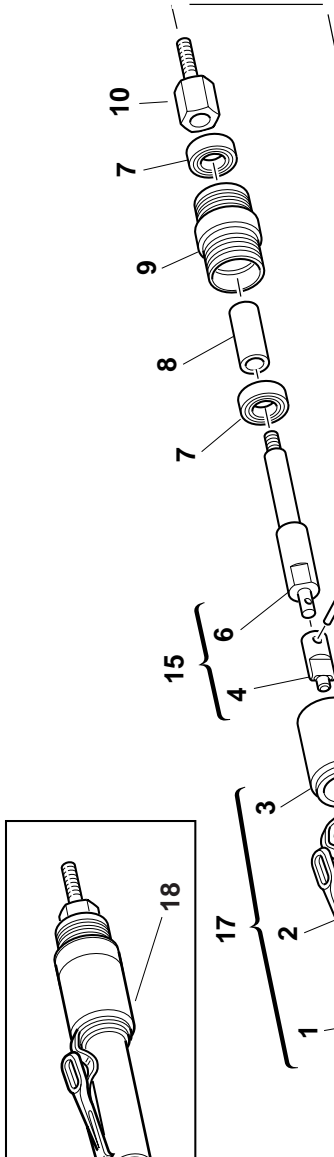

TAVOLE - TABLE

carlo de giorgi
s.r.l.

T. 1/1

110/00

111/00

Vale per 111/00

Vale per 111/00

Art. 110/00 TML PL.
Art. 111/00 TML MT.

ALBERO FLESSIBILE TML

TML FLEXIBLE SHAFT

T.1/1

POS. NO.	CODICE C. CODE	CODICE F. CODE	Q.	DENOMINAZIONE	DESCRIPTION
1	38B		1	BUSSOLA	BUSH
2	37B		1	CLIPS	CLIPS
3	39B		1	RACCORDO	FITTING
4	40B		1	FORCELLA	FORK
5	41B		1	SPINETTA	CONNECTOR
6	42B		1	ALBERO	SHAFT
7	40A		2	CUSCINETTO POSTERIORE	REAR BEARING
8	99B		1	DISTANZIALE	SPACER
9	43B		1	CORPO	BODY
10	01C		1	ESAGONO 3 MA	3MA HEXAGON
11	002/R2		1	ALBERINO COMPLETO	COMPLETE SHAFT
12	02C		1	CODULO	SHANK
13	110/R1		1	GUAINA PLASTICA COMPLETA DI ATTACCHI	PLASTIC SHEATH COMPLETE WITH ATTACHMENTS
14	98B		1	BOCCHETTONE MARELLI	MARELLI CONNECTION
15	002/R3		1	ALBERINO SLIP COMPLETO	COMPLETE SLIP SHAFT
16	111/R1		1	GUAINA METALLO COMPLETA DI ATTACCHI	METAL SHEATH COMPLETE WITH ATTACHMENTS
17	001/R7		1	INNESTO COMPLETO	COMPLETE COUPLING
18	003/R4		1	SLIP COMPLETO 3 MA	3 MA COMPLETE SLIP

T.1/1

Art. 111/00

ALBERO FLEX TML METALLO

TML FLEXIBLE SHAFT METAL

INDICE NUMERICO - NUMERIC INDEX

Codice/Code	Descrizione	Description	Tav.	Pos./No	Q
001/R7	INNESTO COMPLETO	COMPLETE COUPLING	T.1/1	17	1
002/R2	ALBERINO COMPLETO	COMPLETE SHAFT	T.1/1	11	1
002/R3	ALBERINO SLIP COMPLETO	COMPLETE SLIP SHAFT	T.1/1	15	1
003/R4	SLIP COMPLETO 3 MA	3 MA COMPLETE SLIP	T.1/1	18	1
01C	ESAGONO 3 MA	3MA HEXAGON	T.1/1	10	1
02C	CODULO	SHANK	T.1/1	12	1
110/R1	GUAINA PLASTICA COMPLETA DI ATTACCHI	PLASTIC SHEATH COMPLETE WITH ATTACHMENTS	T.1/1	13	1
111/R1	GUAINA METALLO COMPLETA DI ATTACCHI	METAL SHEATH COMPLETE WITH ATTACHMENTS	T.1/1	16	1
37B	CLIPS	CLIPS	T.1/1	2	1
38B	BUSSOLA	BUSH	T.1/1	1	1
39B	RACCORDO	FITTING	T.1/1	3	1
40A	CUSCINETTO POSTERIORE	REAR BEARING	T.1/1	7	2
40B	FORCELLA	FORK	T.1/1	4	1
41B	SPINETTA	CONNECTOR	T.1/1	5	1
42B	ALBERO	SHAFT	T.1/1	6	1
43B	CORPO	BODY	T.1/1	9	1
98B	BOCCHETTONE MARELLI	MARELLI CONNECTION	T.1/1	14	1
99B	DISTANZIALE	SPACER	T.1/1	8	1