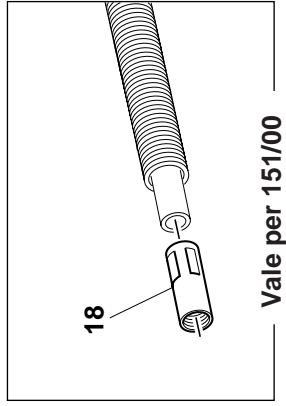

## **INDICE DELLE TAVOLE - DRAWINGS INDEX**

Tav. T.1/1

ALBERO FLEX TML-O METALLO

TML-O FLEXIBLE SHAFT METAL

# TAVOLE - TABLE

150/00

Vale per 151/00

151/00

Art. 150/00 TML/O PL.  
Art. 151/00 TML/O MT.

ALBERO FLESSIBILE TML/O

TML/O FLEXIBLE SHAFT

# T.1/1

POS. NO.	CODICE C. CODE	CODICE F. CODE	Q.	DENOMINAZIONE	DESCRIPTION
1	31B		1	TESTINA	HEAD
2	32B		1	PINZETTA Ø 3	Ø 3 COLLET
3	33B		1	PINZETTA Ø 0	Ø 0 COLLET
4	34B		1	PINZETTA Ø 1	Ø 1 COLLET
5	35B		1	PINZETTA Ø 2,35	Ø 2.35 COLLET
6	140/21		1	CAPPUCCIO	CAP
7	36B		1	PULSANTINO	PUSHBUTTON
8	140/22		1	ALBERINO	SHAFT
9	19A		1	CUSCINETTO ANTERIORE	FRONT BEARING
10	140/23		1	CORPO	BODY
11	40A		1	CUSCINETTO POSTERIORE	REAR BEARING
12	06C		1	ESAGONO	HEXAGON
13	002/R6		1	ALBERINO COMPLETO	COMPLETE SHAFT
14	07C		1	CODULO	SHANK
15	150/R1		1	GUAINA PLASTICA COMPLETA DI ATTACCHI	PLASTIC SHEATH COMPLETE WITH ATTACHMENTS
16	98B		1	BOCCHETTONE MARELLI	MARELLI CONNECTION
17			1		
18	151/R1		1	GUAINA METALLO COMPLETA DI ATTACCHI	METAL SHEATH COMPLETE WITH ATTACHMENTS
19	003/R7		1	MANIPOLO ORAFO	JEWELLERS' HANDPIECE

## INDICE NUMERICO - NUMERIC INDEX

Codice/Code	Descrizione	Description	Tav.	Pos./No	Q
002/R6	ALBERINO COMPLETO	COMPLETE SHAFT	T.1/1	17	1
003/R7	MANIPOLO ORAFO	JEWELLERS' HANDPIECE	T.1/1	13	1
06C	ESAGONO	HEXAGON	T.1/1	19	1
07C	CODULO	SHANK	T.1/1	12	1
140/21	CAPPUCCIO	CAP	T.1/1	14	1
140/22	ALBERINO	SHAFT	T.1/1	6	1
140/23	CORPO	BODY	T.1/1	8	1
150/R1	GUAINA PLASTICA COMPLETA DI ATTACCHI	PLASTIC SHEATH COMPLETE WITH ATTACHMENTS	T.1/1	10	1
151/R1	GUAINA METALLO COMPLETA DI ATTACCHI	METAL SHEATH COMPLETE WITH ATTACHMENTS	T.1/1	15	1
19A	CUSCINETTO ANTERIORE	FRONT BEARING	T.1/1	18	1
31B	TESTINA	HEAD	T.1/1	9	1
32B	PINZETTA Ø 3	Ø 3 COLLET	T.1/1	1	1
33B	PINZETTA Ø 0	Ø 0 COLLET	T.1/1	2	1
34B	PINZETTA Ø 1	Ø 1 COLLET	T.1/1	3	1
35B	PINZETTA Ø 2.35	Ø 2.35 COLLET	T.1/1	4	1
36B	PULSANTINO	PUSHBUTTON	T.1/1	5	1
40A	CUSCINETTO POSTERIORE	REAR BEARING	T.1/1	7	1
98B	BOCCHETTONE MARELLI	MARELLI CONNECTION	T.1/1	11	1
				16	1