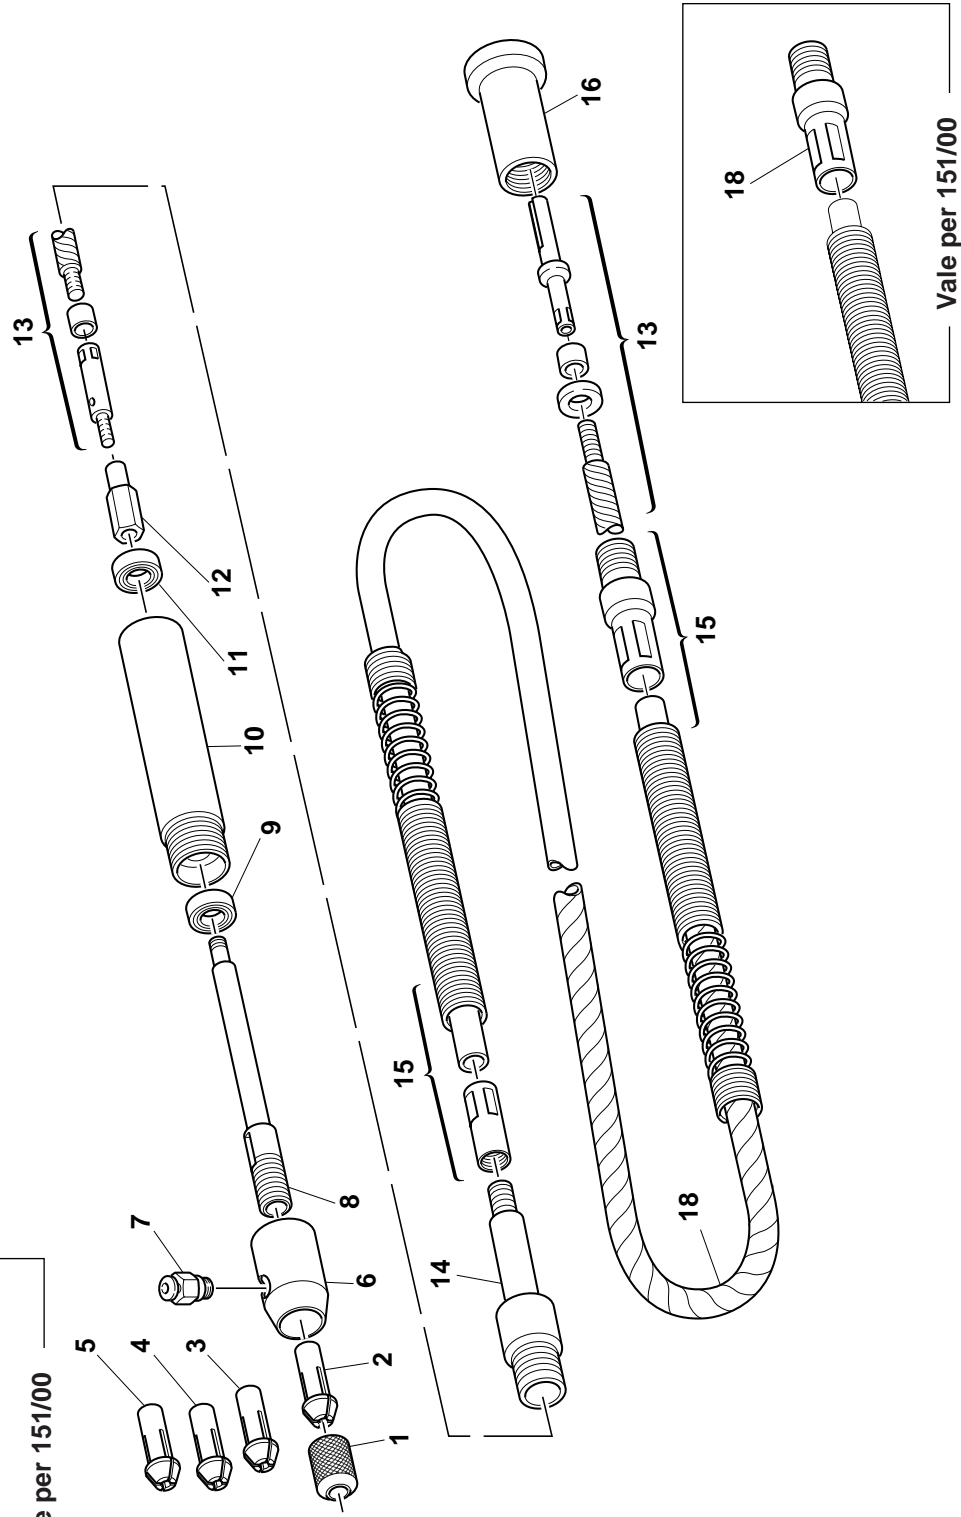

# TAVOLE - TABLE

150/00

Vale per 151/00

151/00

Art. 150/00 TML/O PL.  
Art. 151/00 TML/O MT.

ALBERO FLESSIBILE TML/O

TML/O FLEXIBLE SHAFT

# T.1/1

POS. NO.	CODICE C. CODE	CODICE F. CODE	Q.	DENOMINAZIONE	DESCRIPTION
1	31B		1	TESTINA	HEAD
2	32B		1	PINZETTA Ø 3	Ø 3 COLLET
3	33B		1	PINZETTA Ø 0	Ø 0 COLLET
4	34B		1	PINZETTA Ø 1	Ø 1 COLLET
5	35B		1	PINZETTA Ø 2,35	Ø 2.35 COLLET
6	140/21		1	CAPPUCCIO	CAP
7	36B		1	PULSANTINO	PUSHBUTTON
8	140/22		1	ALBERINO	SHAFT
9	19A		1	CUSCINETTO ANTERIORE	FRONT BEARING
10	140/23		1	CORPO	BODY
11	40A		1	CUSCINETTO POSTERIORE	REAR BEARING
12	06C		1	ESAGONO	HEXAGON
13	002/R6		1	ALBERINO COMPLETO	COMPLETE SHAFT
14	07C		1	CODULO	SHANK
15	150/R1		1	GUAINA PLASTICA COMPLETA DI ATTACCHI	PLASTIC SHEATH COMPLETE WITH ATTACHMENTS
16	98B		1	BOCCHETTONE MARELLI	MARELLI CONNECTION
17			1		
18	151/R1		1	GUAINA METALLO COMPLETA DI ATTACCHI	METAL SHEATH COMPLETE WITH ATTACHMENTS
19	003/R7		1	MANIPOLO ORAFO	JEWELLERS' HANDPIECE

**T.1/1**

---

Art. 151/00

ALBERO FLEX TML-O METALLO

TML-O FLEXIBLE SHAFT METAL

## INDICE NUMERICO - NUMERIC INDEX

Codice/Code	Descrizione	Description	Tav.	Pos./No	Q
002/R6	ALBERINO COMPLETO	COMPLETE SHAFT	T.1/1	17	1
003/R7	MANIPOLO ORAFO	JEWELLERS' HANDPIECE	T.1/1	13	1
06C	ESAGONO	HEXAGON	T.1/1	19	1
07C	CODULO	SHANK	T.1/1	12	1
140/21	CAPPUCCIO	CAP	T.1/1	14	1
140/22	ALBERINO	SHAFT	T.1/1	6	1
140/23	CORPO	BODY	T.1/1	8	1
150/R1	GUAINA PLASTICA COMPLETA DI ATTACCHI	PLASTIC SHEATH COMPLETE WITH ATTACHMENTS	T.1/1	10	1
151/R1	GUAINA METALLO COMPLETA DI ATTACCHI	METAL SHEATH COMPLETE WITH ATTACHMENTS	T.1/1	15	1
19A	CUSCINETTO ANTERIORE	FRONT BEARING	T.1/1	18	1
31B	TESTINA	HEAD	T.1/1	9	1
32B	PINZETTA Ø 3	Ø 3 COLLET	T.1/1	1	1
33B	PINZETTA Ø 0	Ø 0 COLLET	T.1/1	2	1
34B	PINZETTA Ø 1	Ø 1 COLLET	T.1/1	3	1
35B	PINZETTA Ø 2.35	Ø 2.35 COLLET	T.1/1	4	1
36B	PULSANTINO	PUSHBUTTON	T.1/1	5	1
40A	CUSCINETTO POSTERIORE	REAR BEARING	T.1/1	7	1
98B	BOCCHETTONE MARELLI	MARELLI CONNECTION	T.1/1	11	1
				16	1