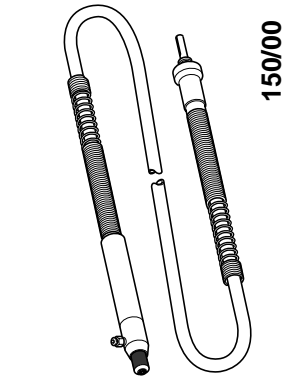

## **INDICE DELLE TAVOLE - DRAWINGS INDEX**

Tav. T.1/1

ALBERO FLEX TML-O METALLO

TML-O FLEXIBLE SHAFT METAL

# TAVOLE - TABLE

150/00

Vale per 151/00

151/00

Art. 150/00 TML/O PL.  
Art. 151/00 TML/O MT.

ALBERO FLESSIBILE TML/O

TML/O FLEXIBLE SHAFT

# T.1/1

POS. NO.	CODICE C. CODE	CODICE F. CODE	Q.	DENOMINAZIONE	DESCRIPTION
1	31B		1	TESTINA	HEAD
2	32B		1	PINZETTA Ø 3	Ø 3 COLLET
3	33B		1	PINZETTA Ø 0	Ø 0 COLLET
4	34B		1	PINZETTA Ø 1	Ø 1 COLLET
5	35B		1	PINZETTA Ø 2,35	Ø 2.35 COLLET
6	140/21		1	CAPPUCCIO	CAP
7	36B		1	PULSANTINO	PUSHBUTTON
8	140/22		1	ALBERINO	SHAFT
9	19A		1	CUSCINETTO ANTERIORE	FRONT BEARING
10	140/23		1	CORPO	BODY
11	40A		1	CUSCINETTO POSTERIORE	REAR BEARING
12	06C		1	ESAGONO	HEXAGON
13	002/R6		1	ALBERINO COMPLETO	COMPLETE SHAFT
14	07C		1	CODULO	SHANK
15	150/R1		1	GUAINA PLASTICA COMPLETA DI ATTACCHI	PLASTIC SHEATH COMPLETE WITH ATTACHMENTS
16	98B		1	BOCCHETTONE MARELLI	MARELLI CONNECTION
17			1		
18	151/R1		1	GUAINA METALLO COMPLETA DI ATTACCHI	METAL SHEATH COMPLETE WITH ATTACHMENTS
19	003/R7		1	MANIPOLO ORAFO	JEWELLERS' HANDPIECE

## INDICE NUMERICO - NUMERIC INDEX

Codice/Code	Descrizione	Description	Tav.	Pos./No	Q
002/R6	ALBERINO COMPLETO	COMPLETE SHAFT	T.1/1	17	1
003/R7	MANIPOLO ORAFO	JEWELLERS' HANDPIECE	T.1/1	13	1
06C	ESAGONO	HEXAGON	T.1/1	19	1
07C	CODULO	SHANK	T.1/1	12	1
140/21	CAPPUCCIO	CAP	T.1/1	14	1
140/22	ALBERINO	SHAFT	T.1/1	6	1
140/23	CORPO	BODY	T.1/1	8	1
150/R1	GUAINA PLASTICA COMPLETA DI ATTACCHI	PLASTIC SHEATH COMPLETE WITH ATTACHMENTS	T.1/1	10	1
151/R1	GUAINA METALLO COMPLETA DI ATTACCHI	METAL SHEATH COMPLETE WITH ATTACHMENTS	T.1/1	15	1
19A	CUSCINETTO ANTERIORE	FRONT BEARING	T.1/1	18	1
31B	TESTINA	HEAD	T.1/1	9	1
32B	PINZETTA Ø 3	Ø 3 COLLET	T.1/1	1	1
33B	PINZETTA Ø 0	Ø 0 COLLET	T.1/1	2	1
34B	PINZETTA Ø 1	Ø 1 COLLET	T.1/1	3	1
35B	PINZETTA Ø 2.35	Ø 2.35 COLLET	T.1/1	4	1
36B	PULSANTINO	PUSHBUTTON	T.1/1	5	1
40A	CUSCINETTO POSTERIORE	REAR BEARING	T.1/1	7	1
98B	BOCCHETTONE MARELLI	MARELLI CONNECTION	T.1/1	11	1
				16	1