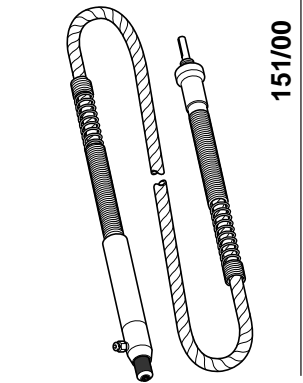

## **INDICE DELLE TAVOLE - DRAWINGS INDEX**

Tav. T.1/1

ALBERO FLEX TML-O METALLO

TML-O FLEXIBLE SHAFT METAL

# TAVOLE - TABLE

150/00

Vale per 151/00

151/00

Art. 150/00 TML/O PL.  
Art. 151/00 TML/O MT.

ALBERO FLESSIBILE TML/O

TML/O FLEXIBLE SHAFT

# T.1/1

POS. NO.	CODICE C. CODE	CODICE F. CODE	Q.	DENOMINAZIONE	DESCRIPTION
1	31B		1	TESTINA	HEAD
2	32B		1	PINZETTA Ø 3	Ø 3 COLLET
3	33B		1	PINZETTA Ø 0	Ø 0 COLLET
4	34B		1	PINZETTA Ø 1	Ø 1 COLLET
5	35B		1	PINZETTA Ø 2,35	Ø 2.35 COLLET
6	140/21		1	CAPPUCCIO	CAP
7	36B		1	PULSANTINO	PUSHBUTTON
8	140/22		1	ALBERINO	SHAFT
9	19A		1	CUSCINETTO ANTERIORE	FRONT BEARING
10	140/23		1	CORPO	BODY
11	40A		1	CUSCINETTO POSTERIORE	REAR BEARING
12	06C		1	ESAGONO	HEXAGON
13	002/R6		1	ALBERINO COMPLETO	COMPLETE SHAFT
14	07C		1	CODULO	SHANK
15	150/R1		1	GUAINA PLASTICA COMPLETA DI ATTACCHI	PLASTIC SHEATH COMPLETE WITH ATTACHMENTS
16	98B		1	BOCCHETTONE MARELLI	MARELLI CONNECTION
17			1		
18	151/R1		1	GUAINA METALLO COMPLETA DI ATTACCHI	METAL SHEATH COMPLETE WITH ATTACHMENTS
19	003/R7		1	MANIPOLO ORAFO	JEWELLERS' HANDPIECE

## INDICE NUMERICO - NUMERIC INDEX

Codice/Code	Descrizione	Description	Tav.	Pos./No	Q
002/R6	ALBERINO COMPLETO	COMPLETE SHAFT	T.1/1	17	1
003/R7	MANIPOLO ORAFO	JEWELLERS' HANDPIECE	T.1/1	13	1
06C	ESAGONO	HEXAGON	T.1/1	19	1
07C	CODULO	SHANK	T.1/1	12	1
140/21	CAPPUCCIO	CAP	T.1/1	14	1
140/22	ALBERINO	SHAFT	T.1/1	6	1
140/23	CORPO	BODY	T.1/1	8	1
150/R1	GUAINA PLASTICA COMPLETA DI ATTACCHI	PLASTIC SHEATH COMPLETE WITH ATTACHMENTS	T.1/1	10	1
151/R1	GUAINA METALLO COMPLETA DI ATTACCHI	METAL SHEATH COMPLETE WITH ATTACHMENTS	T.1/1	15	1
19A	CUSCINETTO ANTERIORE	FRONT BEARING	T.1/1	18	1
31B	TESTINA	HEAD	T.1/1	9	1
32B	PINZETTA Ø 3	Ø 3 COLLET	T.1/1	1	1
33B	PINZETTA Ø 0	Ø 0 COLLET	T.1/1	2	1
34B	PINZETTA Ø 1	Ø 1 COLLET	T.1/1	3	1
35B	PINZETTA Ø 2.35	Ø 2.35 COLLET	T.1/1	4	1
36B	PULSANTINO	PUSHBUTTON	T.1/1	5	1
40A	CUSCINETTO POSTERIORE	REAR BEARING	T.1/1	7	1
98B	BOCCHETTONE MARELLI	MARELLI CONNECTION	T.1/1	11	1
				16	1